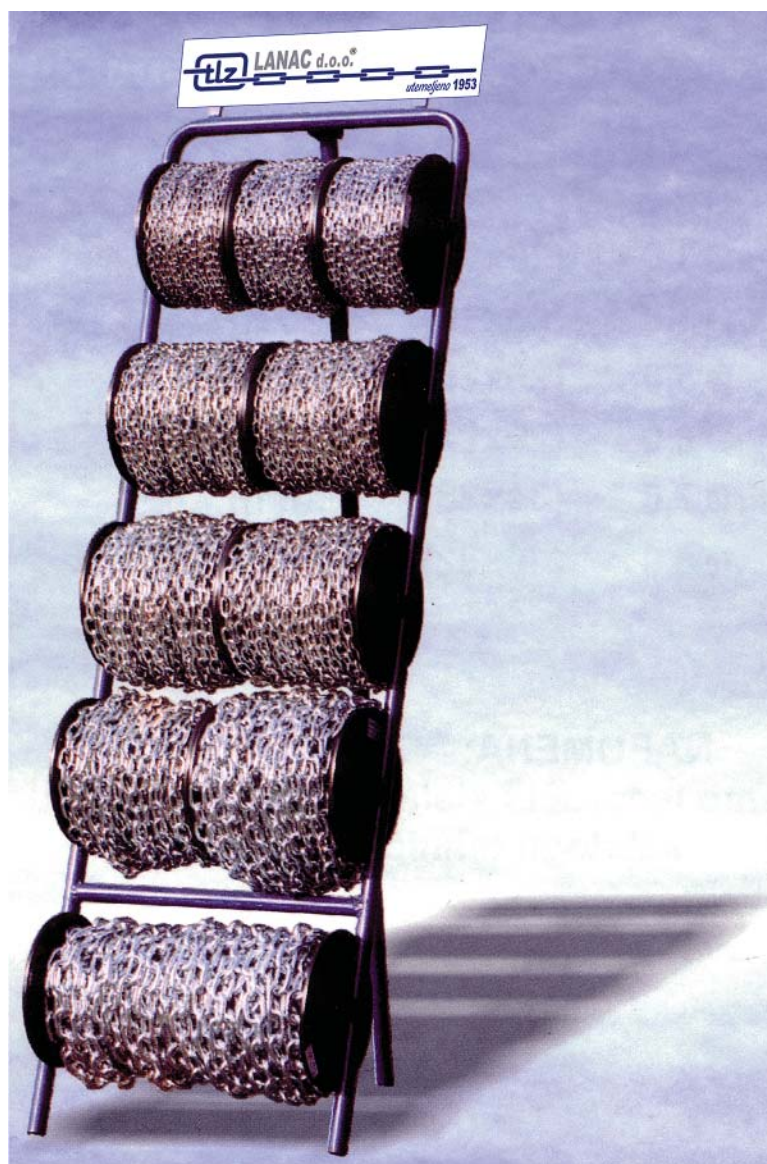

LANCI ČELIČNI NA STALKU

Steel chains

Ø 2,5	(17x10)	90 m
Ø 3,0	(20x12)	120 m
Ø 4,0	(23x16)	120 m
Ø 5,0	(25x20)	90 m
Ø 6,0	(29x24)	30 m
Ø 7,0	(34x28)	30 m
Ø 8,0	(40x32)	30 m
Ø 10,0	(40x40)	15 m

LANCI ZA ŠIROKU POTROŠNJU

Commercial chains

1. Lanci za stoku

Steel chain

dimenzije	kg/kom
LANCI ZA TELAD	
Ø 3 x 1000	0,36
Ø 4 x 1200	0,60
LANCI ZA JUNAD	
Ø 4 x 1300	0,65
Ø 5 x 1300	0,96
LANCI ZA KRAVE	
Ø 5 x 1400	1,00
Ø 6 x 1400	1,61
Ø 7 x 1500	2,17
LANAC ZA BIKA	
Ø 7 x 1500	3,05
LANCI ZA FARME	
TIP 8, TIP 10 – izrada po narudžbenici	

2. Lanci za pašu

Steel chain

dimenzije	kg/kom
Ø 4 x 6000	1,70
Ø 4 x 7000	1,95
Ø 4 x 8000	2,20
Ø 4 x 10000	2,80

3. Lanci za pritezanje s ključem

Steel chain

dimenzije	kg/kom
ŽLAJDRE	
Ø 6 x 3000	2,75
Ø 6 x 4000	3,76
Ø 7 x 3000	3,95
Ø 7 x 4000	5,26
Ø 8 x 3000	4,92
Ø 8 x 4000	6,56

4. Lanci za kola

Steel chain

dimenzije	kg/kom
POVEZNICE BEZ KLJUČA	
Ø 6 x 4000	2,87
Ø 7 x 4000	3,99
Ø 8 x 5000	6,75

5. Lanci za pse

Steel chain

dimenzije	kg/kom
2,5 x 2000	0,27
2,5 x 3000	0,39
2,5 x 4000	0,52
3,0 x 2000	0,41
3,0 x 3000	0,56
3,0 x 4000	0,73
4,0 x 2000	0,61
4,0 x 3000	0,85
4,0 x 4000	1,10